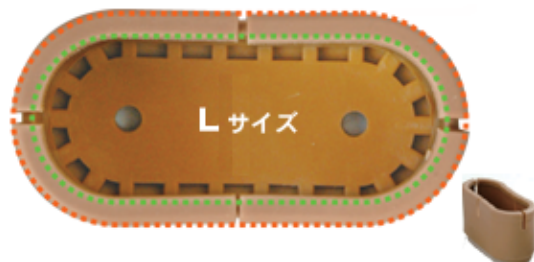

椅子足カバー「ワイドフェルトキャップ」サイズ2

長丸脚用サイズ

幅22~28×
長さ44~50mm

幅22~28×
長さ55~60mm

長角脚用サイズ

幅24~30×
長さ40~45mm

幅24~30×
長さ50~55mm

※サイズは、キャップのサイズではなく、椅子足の適応サイズです。
※印刷時、実寸と異なる場合があります。サイズは測ってお確かめください。
※サイズがご不安な場合は、カスタマーセンターまでお問い合わせください。