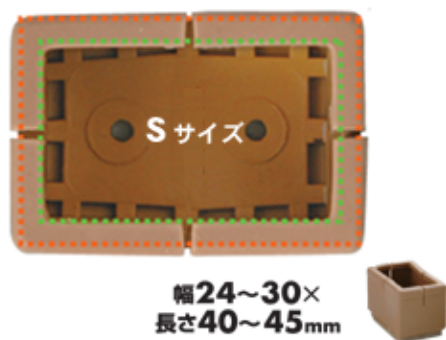

椅子足カバー「ワイドフェルトキャップ」サイズ2

長丸脚用サイズ

幅22~28×
長さ44~50mm

幅22~28×
長さ55~60mm

長角脚用サイズ

幅24~30×
長さ40~45mm

幅24~30×
長さ50~55mm

※サイズは、キャップのサイズではなく、椅子足の適応サイズです。
※印刷時、実寸と異なる場合があります。サイズは測ってお確かめください。
※サイズがご不安な場合は、カスタマーセンターまでお問い合わせください。