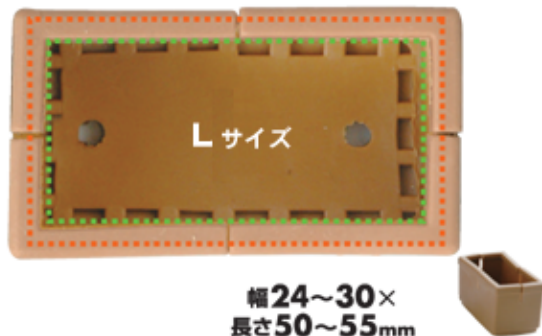

椅子足カバー「ワイドフェルトキャップ」サイズ2

長丸脚用サイズ

幅22~28×
長さ44~50mm

幅22~28×
長さ55~60mm

長角脚用サイズ

幅24~30×
長さ40~45mm

幅24~30×
長さ50~55mm

※サイズは、キャップのサイズではなく、椅子足の適応サイズです。
※印刷時、実寸と異なる場合があります。サイズは測ってお確かめください。
※サイズがご不安な場合は、カスタマーセンターまでお問い合わせください。