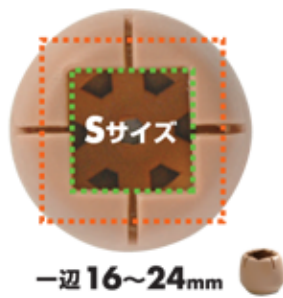

椅子足カバー「ワイドフェルトキャップ」サイズ1

丸脚用サイズ

直径16~21mm

直径21~32mm

直径32~45mm

角脚用サイズ

一辺16~24mm

一辺24~36mm

一辺36~50mm

※サイズは、キャップのサイズではなく、椅子足の適応サイズです。
※印刷時、実寸と異なる場合があります。サイズは測ってお確かめください。
※サイズがご不安な場合は、カスタマーセンターまでお問い合わせください。