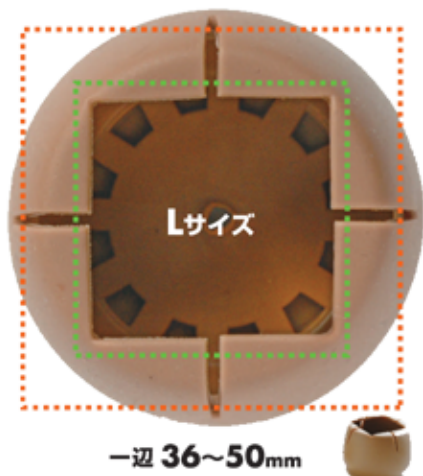

椅子足カバー「ワイドフェルトキャップ」サイズ1

丸脚用サイズ

直径16~21mm

直径21~32mm

直径32~45mm

角脚用サイズ

一辺16~24mm

一辺24~36mm

一辺36~50mm

※サイズは、キャップのサイズではなく、椅子足の適応サイズです。
※印刷時、実寸と異なる場合があります。サイズは測ってお確かめください。
※サイズがご不安な場合は、カスタマーセンターまでお問い合わせください。